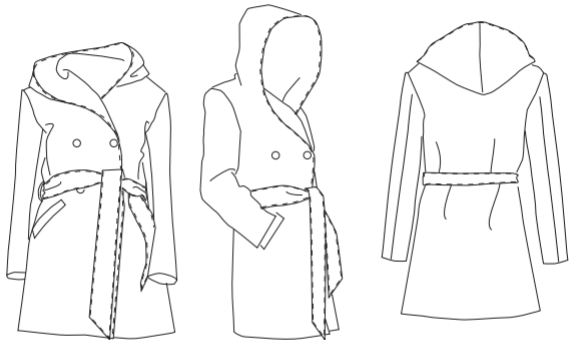

NIVEAU 4 - EXPERT

NAMASTÉ

MANTEAU CROISÉ & CEINTURÉ
LONGUEUR MI-CUISSE
À CAPUCHE, POCHE PAYSANNE