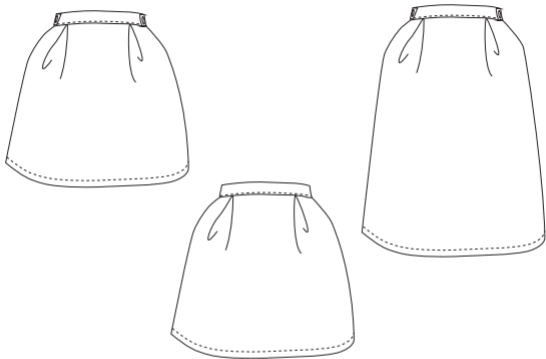

NIVEAU 2- MOYEN

SALOMÉ

JUPE À PLS CREUX,
2 LONGUEURS 47 CM & 70 CM,
POCHES À SOUFFLET