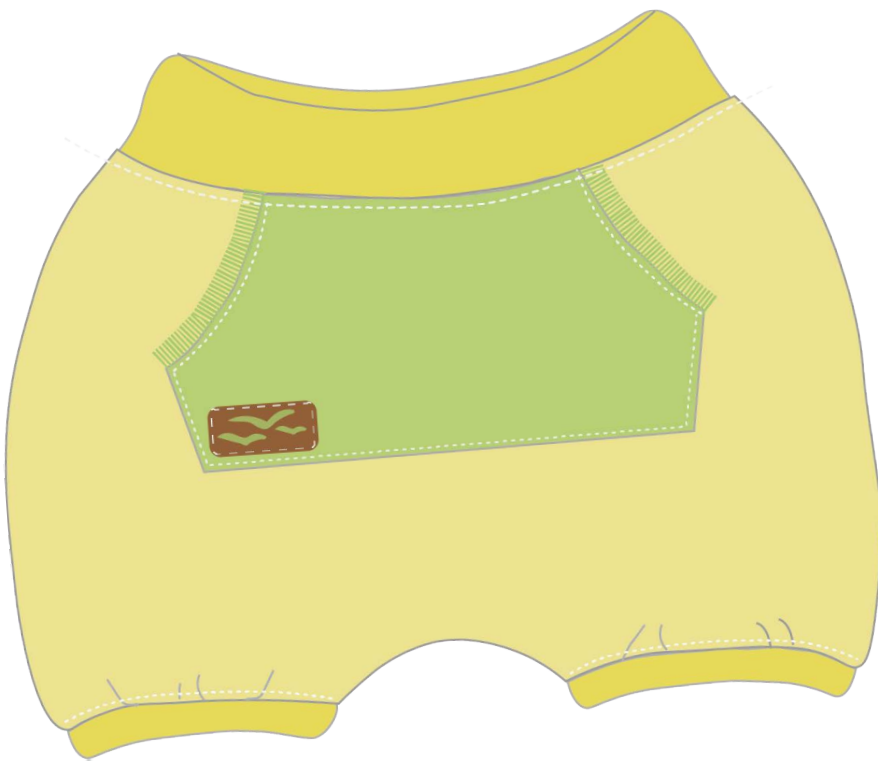

# SCHNITTMUSTER PUMPHOSE LUFTEN

Snyggli

GRÖÖE  
50-80

verschiedene  
Taschen-  
varianten

# SCHNITTMUSTER SOMMERLUFTEN

kurze Pumphose,  
verschiedene Varianten

GRÖÖE  
50-80

SCHNITTMUSTER