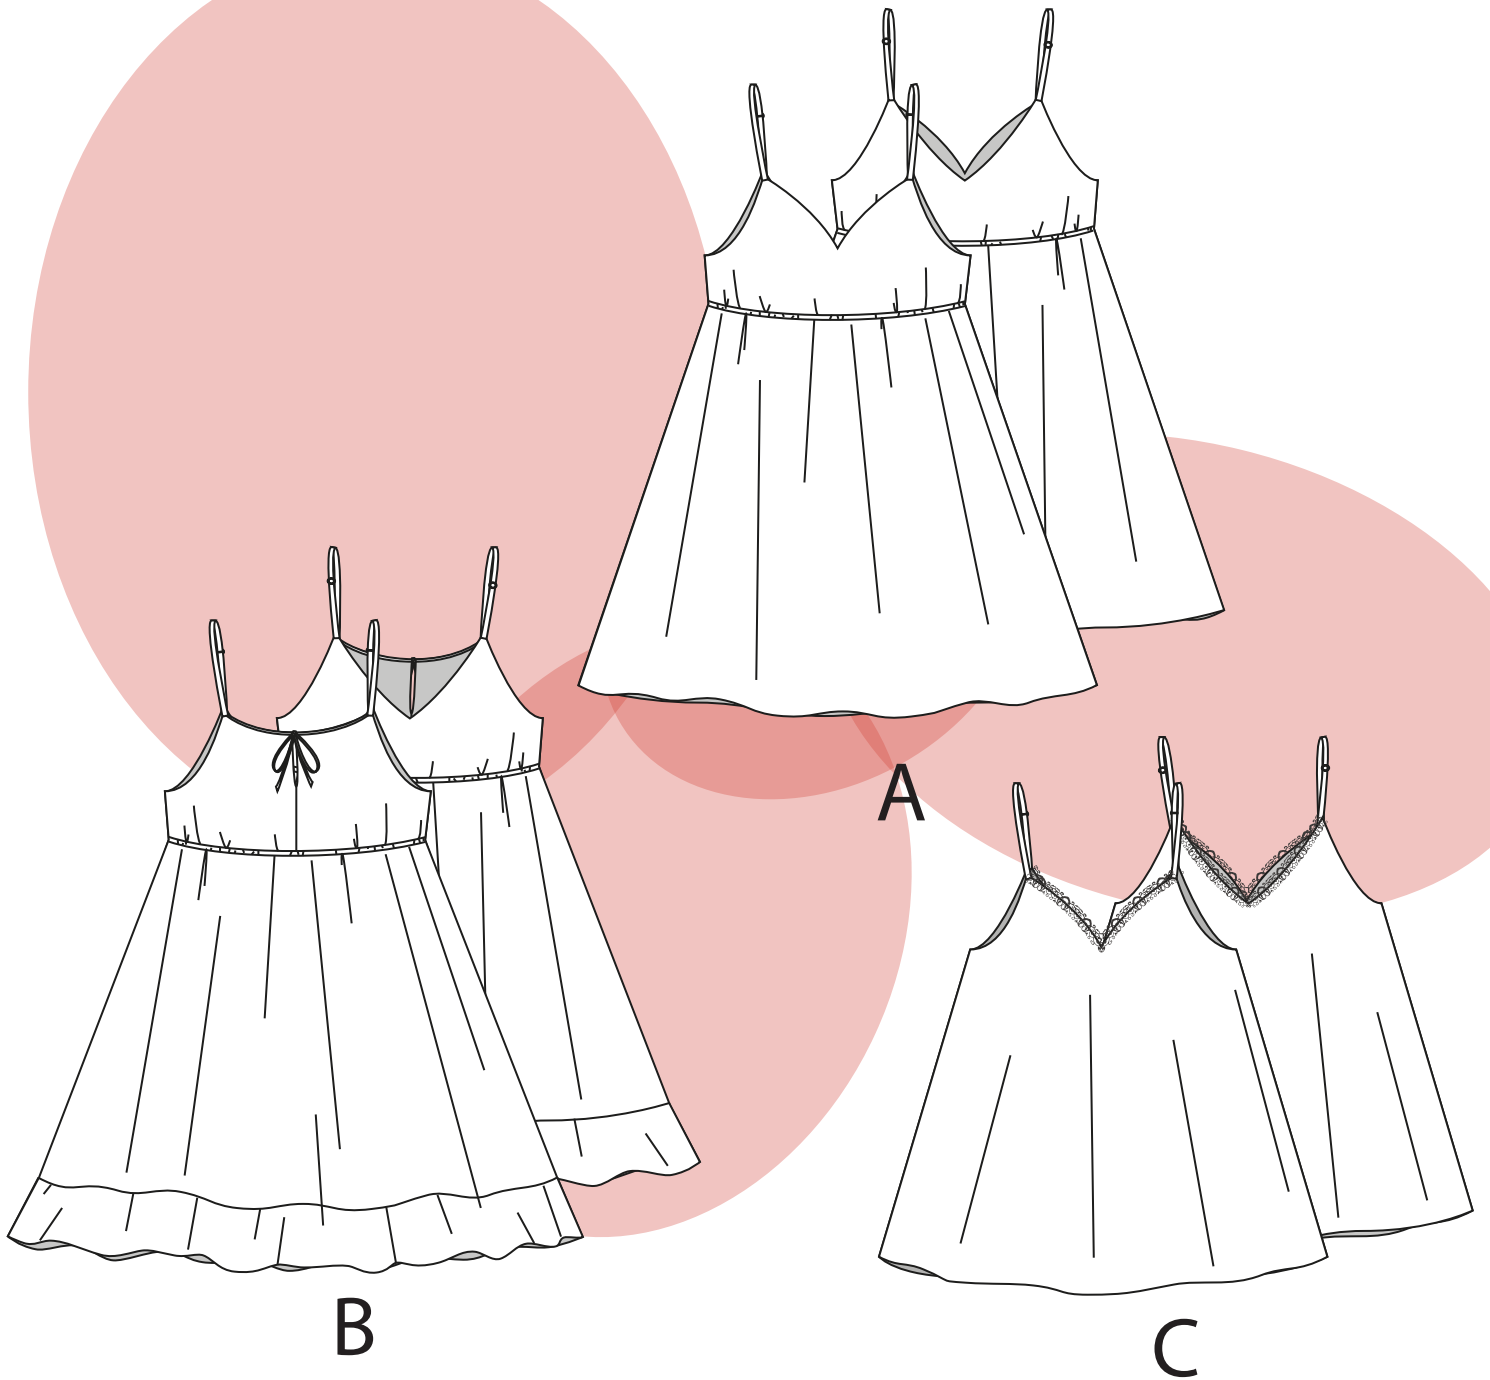

Poppy

LA CHEMISE DE NUIT

Taille : 34-54

Difficulté : ***

Durée : ***