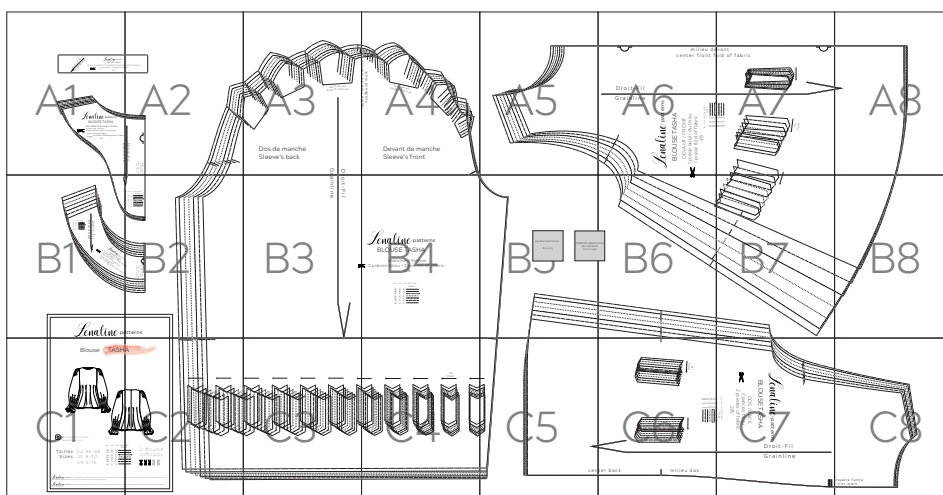

# Lenaline patterns

## TASHA BLOUSE

Disposition pour l'impression du patron au format A4

Layout to print the pattern in A4 format

 #lenalinepatterns  
[www.lenaline.com](http://www.lenaline.com)

CARRE DE VERIFICATION  
DE L'ECHELLE  
5 cm x 5 cm

SQUARE CHECK SCALE  
2 in x 2 in