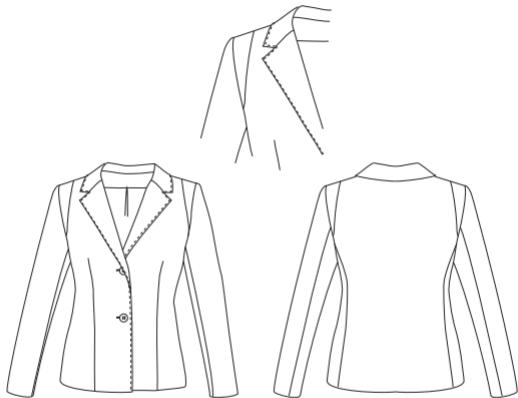

NIVEAU 4 - EXPERT

NATHALIE

VESTE CLASSIQUE
COL TAILLEUR
MANCHES «MOTARD»