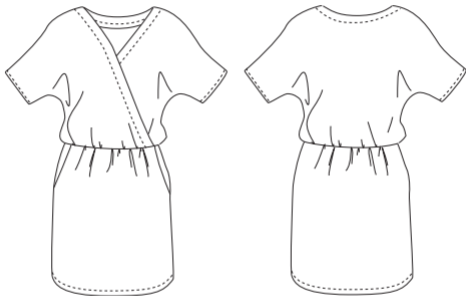

NIVEAU 2 - MOYEN

AUDREY

ROBE CACHE-COEUR
MANCHE KIMONO
TAILLE ÉLASTIQUE