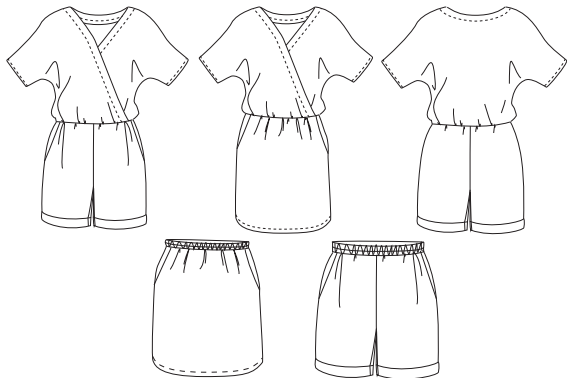

## **AMBRE & Cie**

ROBE, COMBISHORT, SHORT & JUPE

1 PATRON / 4 POSSIBILITÉS

HAUT CACHE-COEUR À MANCHES COURTES

TAILLE ÉLASTIQUE

SHORT & JUPE À POCHE ITALIENNES