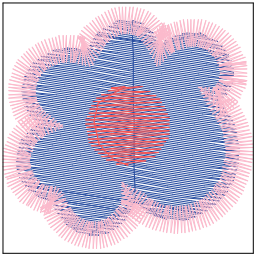

D:\Susi\Stickdateien\...\Blume 3 cm gefüllt.pes

- Farben : 3
- 1: BLAU
 - 2: LACHSROSA
 - 3: KARMINROT

Breite : 29.9 mm
 Höhe : 28.9 mm
 Stiche : 1616

D:\Susi\Stickdateien\...\Blume 5 cm gefüllt.pes

- Farben : 3
- 1: BLAU
 - 2: LACHSROSA
 - 3: KARMINROT

Breite : 50.9 mm
 Höhe : 49.5 mm
 Stiche : 3555

D:\Susi\Stickdateien\Blumen...\Blume 5 cm.pes

- Farben : 4
- 1: BLAU
 - 2: TIEFROT
 - 3: LACHSROSA
 - 4: KARMINROT

Breite : 50.9 mm
 Höhe : 49.5 mm
 Stiche : 1716

D:\Susi\Stickdateien\Blume...\Blume10 cm.pes

- Farben : 4
- 1: BLAU
 - 2: TIEFROT
 - 3: LACHSROSA
 - 4: KARMINROT

Breite : 99.8 mm
 Höhe : 97.3 mm
 Stiche : 3737

D:\Susi\Stickdateien\Blume...\Blume13 cm.pes