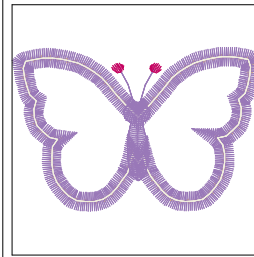

D:\Susi\Stickdat...\Schmetterling5,3x3,5cm.pes

1. Farben : 6
1. 1: LACHSROSA
  2. 2: KÜRBISGELB
  3. 3: LILA
  4. 4: WEISS
  5. 5: LILA
  6. 6: DUNKELVIOLETT

Breite : 53.8 mm
Höhe : 35.3 mm
Stiche : 2256